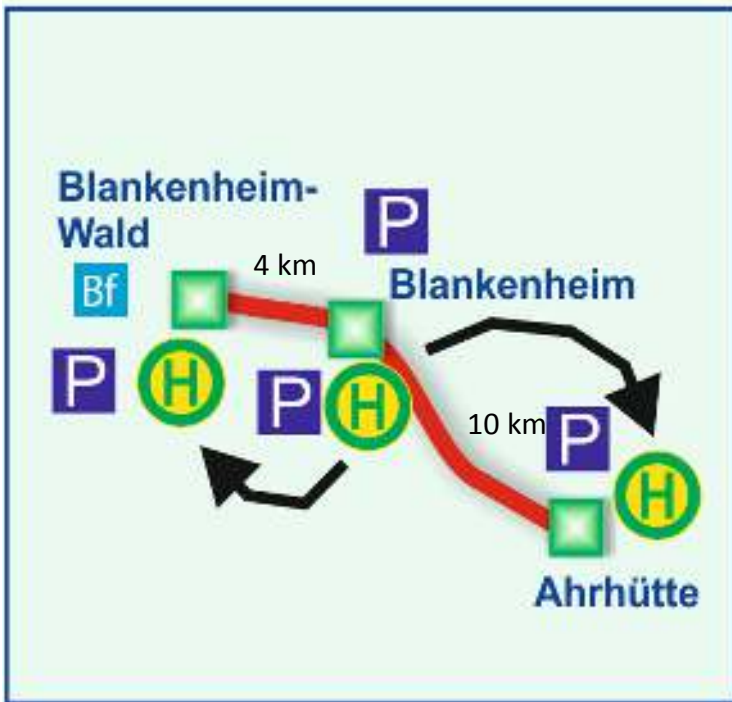

Bustransfer Vormittag

Ahrbrück - Blankenheim Wald

Abfahrten

von	Ahrbrück Bahnhof	09:00	
über	Müsch Ortsausgang in Richtung B 258	09:50	Kein Einstieg möglich !
	Ahrhütte Abzweig Freilingen (Ampel)	10:30	Kein Einstieg möglich !
	Blankenheim Busbahnhof	11:00	
nach	Blankenheim Wald Bahnhof	11:20	

Bustransfer Nachmittag

Blankenheim Wald - Ahrhütte

Abfahrten

von	Ahrhütte Abzweig Freilingen (Ampel)	14:00	15:00	17:00	17:30
über	Blankenheim Busbahnhof	14:30	15:30	17:30	18:00
nach	Blankenheim Wald Bahnhof	14:50	15:50	17:50	18:20

von	Blankenheim Wald Bahnhof	14:00	16:00	18:00
über	Blankenheim Busbahnhof	14:20	16:20	18:20
nach	Ahrhütte Abzweig Freilingen (Ampel)	14:50	16:50	18:50

Abfahrt DB Blankenheim Wald Richtung Köln Messe-Deutz					
15:27	16:27	16:49	17:27	18:27	19:27

Abfahrt DB Ahrbrück in Richtung Koblenz und Köln-Bonn					
14:03	15:03	16:03	17:03	18:03	19:03