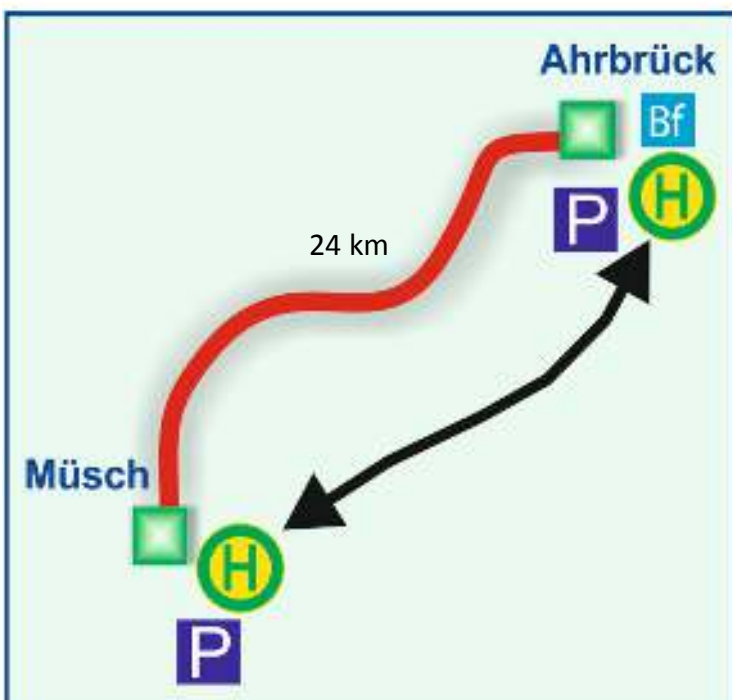

Müsch - Ahrbrück

Abfahrten

von	Ahrbrück Bahnhof	14:00	16:00	18:00
nach	Müsch Ortsausgang in Richtung B 258	14:50	16:50	18:50

von	Müsch Ortsausgang in Richtung B 258	13:00	15:00	17:00
nach	Ahrbrück Bahnhof	13:50	15:50	17:50

Abfahrt DB Ahrbrück in Richtung Koblenz und Köln-Bonn					
14:03	15:03	16:03	17:03	18:03	19:03